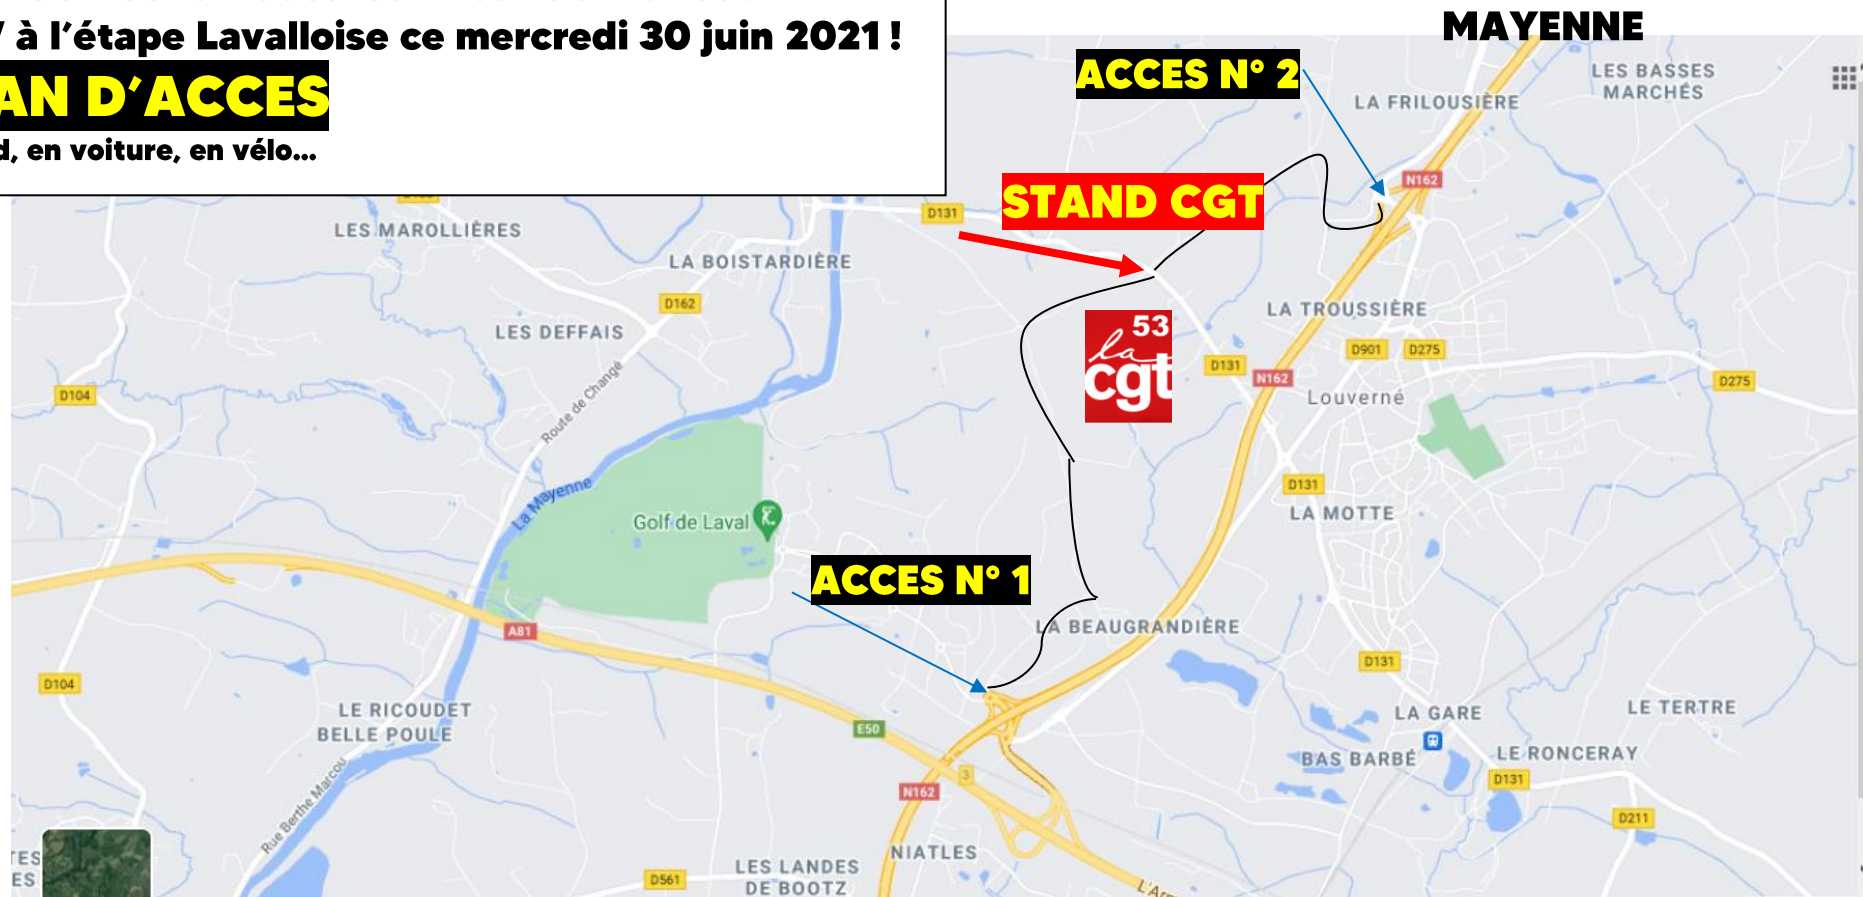

**L'UD CGT 53 fait aussi son Tour de France !
RDV à l'étape Lavalloise ce mercredi 30 juin 2021 !**

PLAN D'ACCES

A pied, en voiture, en vélo...

ACCES N° 1

- Route de Louverné - Sortie de l'Autoroute
- Prendre le rond-point du Golf, puis Chemin de BEL AIR
- Stationnement au Chemin de LANDUGERIE
- Prendre le chemin piéton en face

LAVAL

ACCES N° 2

- Sortie rond-point de Louverné Direction Montsûrs
- Au rond-point Direction LA BIGRIE
- Stationnement au CLOS JOLI
- Puis prendre le chemin piéton en face